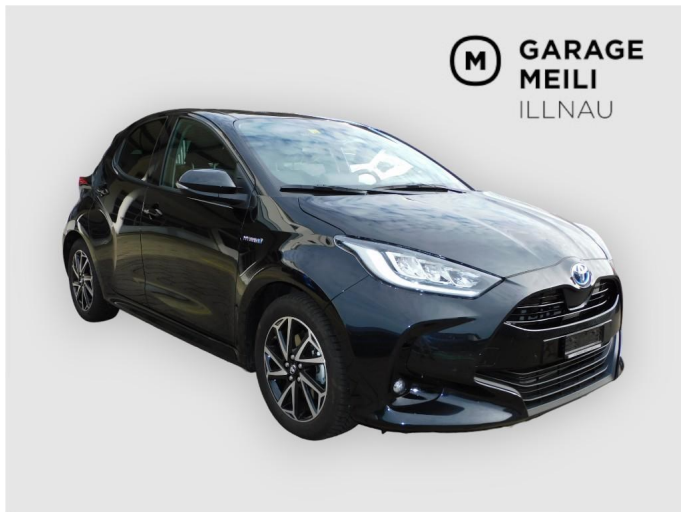

**GARAGE
MEILI**

Garage Meili Illnau

Länggstrasse 9,
8308 Illnau, SCHWEIZ

Tel: 052 346 13 03

www.meili-fahrzeuge.ch

info@garage-meili.ch

TOYOTA Yaris 1.5 HSD Trend Plus 21.900 CHF.-

inkl. 7.7% MwSt

FAHRZEUGDATEN

Jahr:	2021
Kilometer:	9580 km
Hubraum:	1490 cm³
Leistung:	116 PS
Treibstoff:	Voll-Hybrid Benzin/Elektro
Aufbauart:	Limousine
Getriebe:	Automat stufenlos
Antrieb:	Vorderradantrieb
Aussen farbe:	schwarz
Innen farbe:	schwarz
Sitzplätze:	5
Türen:	5
Gewicht:	1615
Anhängelast :	
Zylinder:	3
Erstanmeldun:	2021-10-01
Letzte Inspe:	
Direktimport:	
PLZ:	8308
Name des Hän:	Garage Meili Illnau
Strasse:	Länggstrasse 9
Telefon:	+41523461303